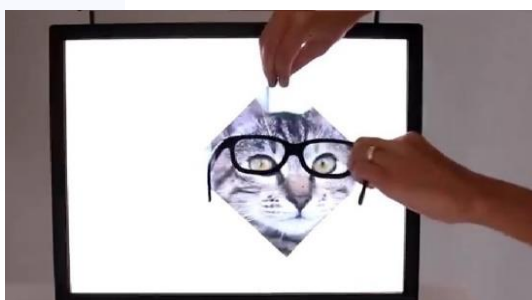

10.1 Zoll Video LCD Monitor

Spezifikationen

Artikelnummer	CRY-MBVI-1010-PF
Bildgrösse	10.1 Zoll (216.5 x 135.4 mm)
Bildauflösung	1280 (H) x 800 (V) Bildpunkte
Helligkeit	280 cd/m2
Blickwinkel	H 170° / V 170°
LCD Oberfläche	Polarisationsfilter Folie wird separat mitgeliefert
Hintergrundbeleuchtung	LED / Long Life / 35'000 Std.
Konnektivität	SDHC Card / USB-A (mp4 Videos), HDMI, 12 VDC
Netzteil / Verbrauch	12 VDC / 12 W
Zubehör	Netzteil 100-240 VAC, Fernbedienung, Polarisationsfilter Folie 216 x 135 mm
Temperaturbereich	0°C - 40°C
Gewicht	0.7 KG
Zertifizierung	FCC / CE / RoHS / UL
Abmessungen	260 x 178 x 25 mm (B/H/T)
Optionen	Touch-Screen, kundenspezifische Farbe, etc.