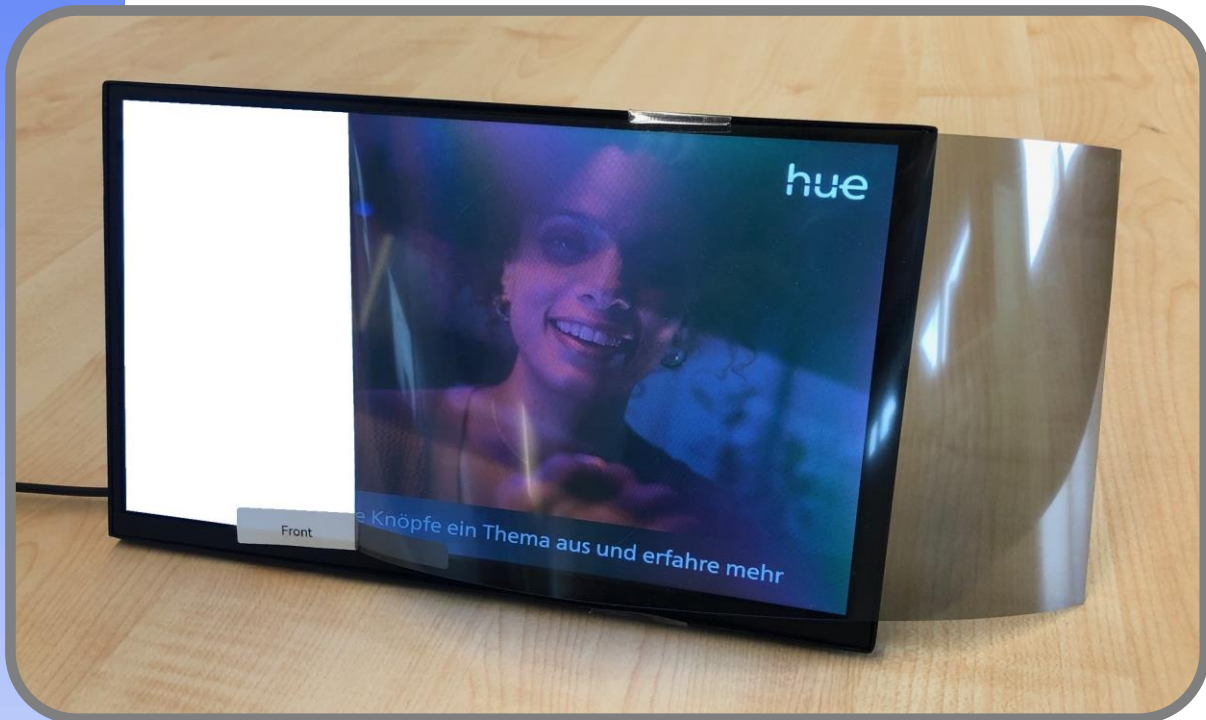

10.1 Zoll Video LCD Monitor

Spezifikationen

Artikelnummer	CRY-MBVI-1010-PF
Bildgrösse	10.1 Zoll (216.5 x 135.4 mm)
Bildauflösung	1280 (H) x 800 (V) Bildpunkte
Helligkeit	280 cd/m2
Blickwinkel	H 170° / V 170°
LCD Oberfläche	Polarisationsfilter Folie wird separat mitgeliefert
Hintergrundbeleuchtung	LED / Long Life / 35'000 Std.
Konnektivität	SDHC Card / USB-A (mp4 Videos), HDMI, 12 VDC
Netzteil / Verbrauch	12 VDC / 12 W
Zubehör	Netzteil 100-240 VAC, Fernbedienung, Polarisationsfilter Folie 216 x 135 mm
Temperaturbereich	0°C - 40°C
Gewicht	0.7 KG
Zertifizierung	FCC / CE / RoHS / UL
Abmessungen	260 x 178 x 25 mm (B/H/T)
Optionen	Touch-Screen, kundenspezifische Farbe, etc.